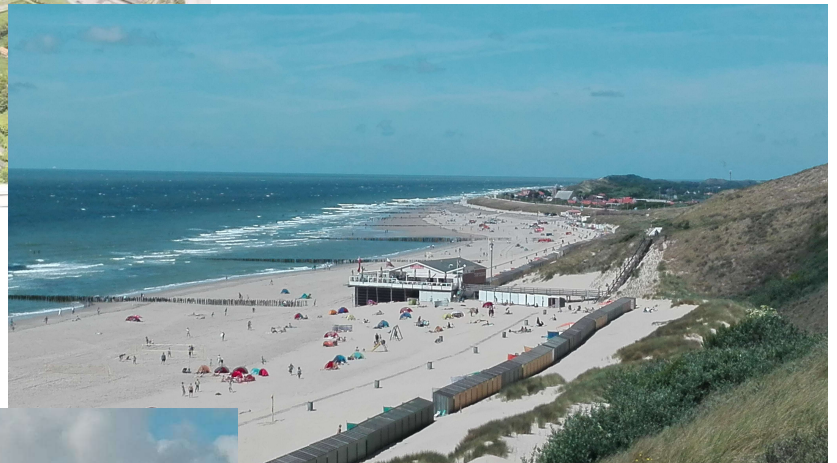

Zoutelande, een pareltje aan de Zeeuwse kust, wordt met recht de „Zeeuwse Riviera“ genoemd.

Maar liefst 150 zonuren meer dan de rest van Nederland. Kilometers lang strand en duingebied, een schitterend achterland en historische dopjes en steden.

Zoutelande, eine Perle an der Zeeländischen Küste, die mit Recht „Zeeländische Riviera“ genannt wird.

Über 150 Sonnenstunden mehr als im Rest der Niederlande. Kilometerlanger Strand und Dünen, ein wundervolles Hinterland mit historischen Dörfern und Städten.

De ligging van het Vakantiepark De Meerpaal is uniek. Aan de voet van de duinen, die toegang geven tot het mooiste strand van Nederland. Slechts een paar honderd meter is het park van de gezellige hoofdstraat van Zoutelande. Vol met terrasjes en leuke winkeltjes vind je altijd iets te beleven.

Die Lage des Ferienparkes De Meerpaal ist einzigartig. Am Fuß der Dünen, die den Zugang zum schönsten Strand der Niederlande bieten. Nur einige 100 Meter liegt der Park vom geselligen Zoutelande entfernt. Viele Einkehrmöglichkeiten und schöne Läden lassen das Städtchen zu einem wundervollen Erlebnis werden.